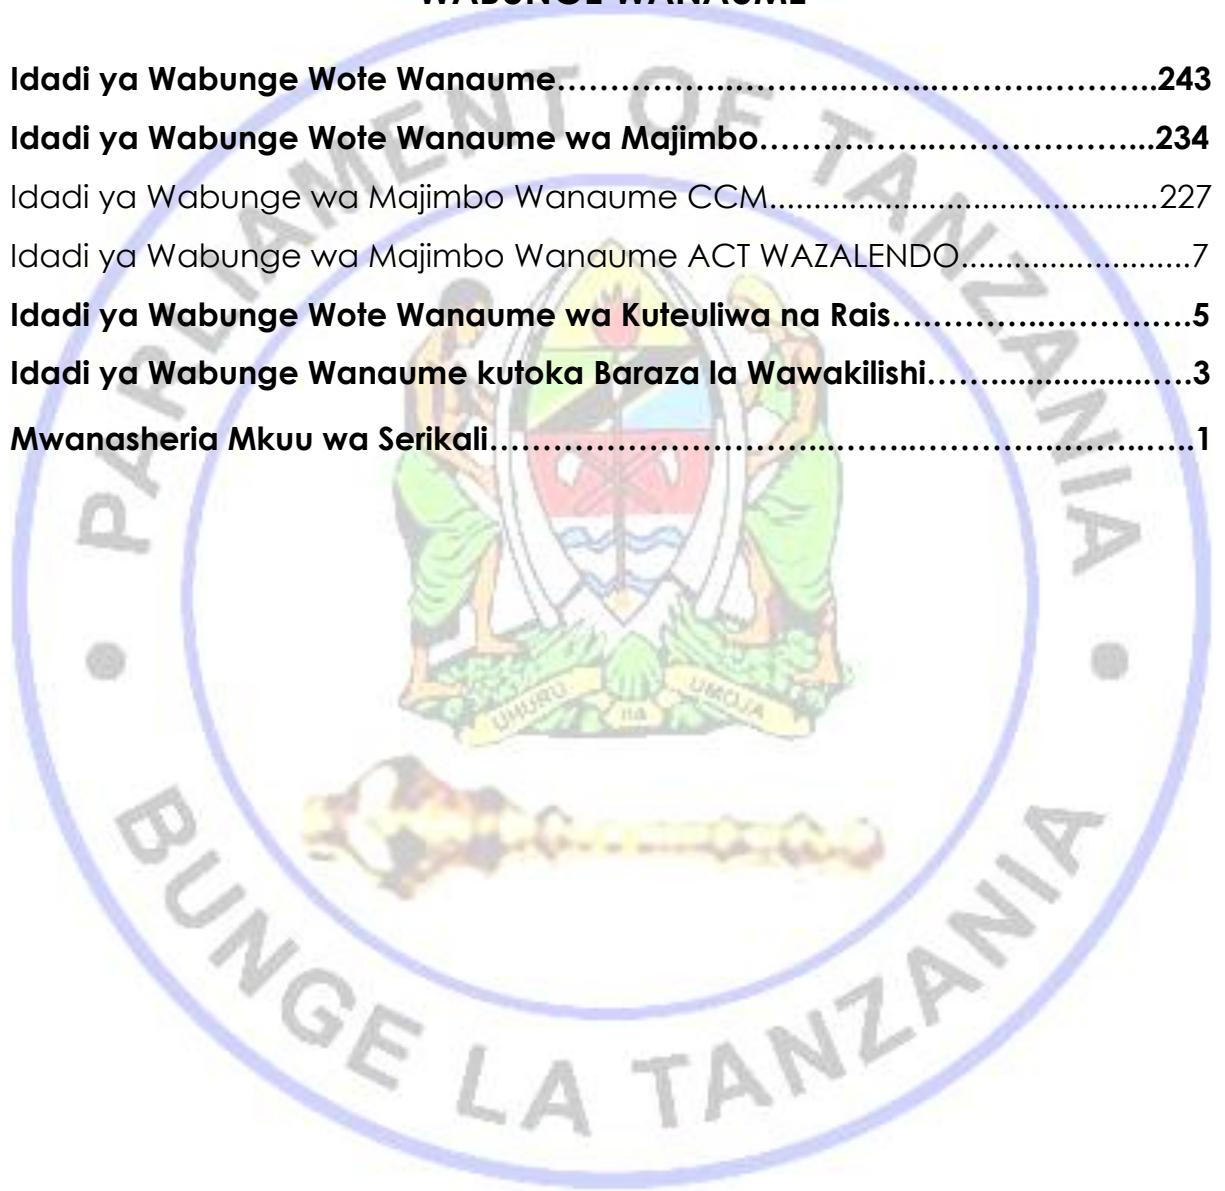

Idadi ya Wabunge wa Viti Maalum kutoka CHAUMMA.....	2
Idadi ya Wabunge Wote Wanawake wa Kuteuliwa na Rais.....	3
Idadi ya Wabunge Wote Wanawake wa Kuteuliwa na Rais kutoka CCM.....	2
Idadi ya Wabunge Wote Wanawake wa Kuteuliwa na Rais kutoka NCCR MAGEUZI.....	1
Idadi ya Wabunge Wanawake wa kutoka Baraza la Wawakilishi.....	2

WABUNGE WANAUME

Idadi ya Wabunge Wote Wanaume.....	243
Idadi ya Wabunge Wote Wanaume wa Majimbo.....	234
Idadi ya Wabunge wa Majimbo Wanaume CCM.....	227
Idadi ya Wabunge wa Majimbo Wanaume ACT WAZALENDO.....	7
Idadi ya Wabunge Wote Wanaume wa Kuteuliwa na Rais.....	5
Idadi ya Wabunge Wanaume kutoka Baraza la Wawakilishi.....	3
Mwanasheria Mkuu wa Serikali.....	1